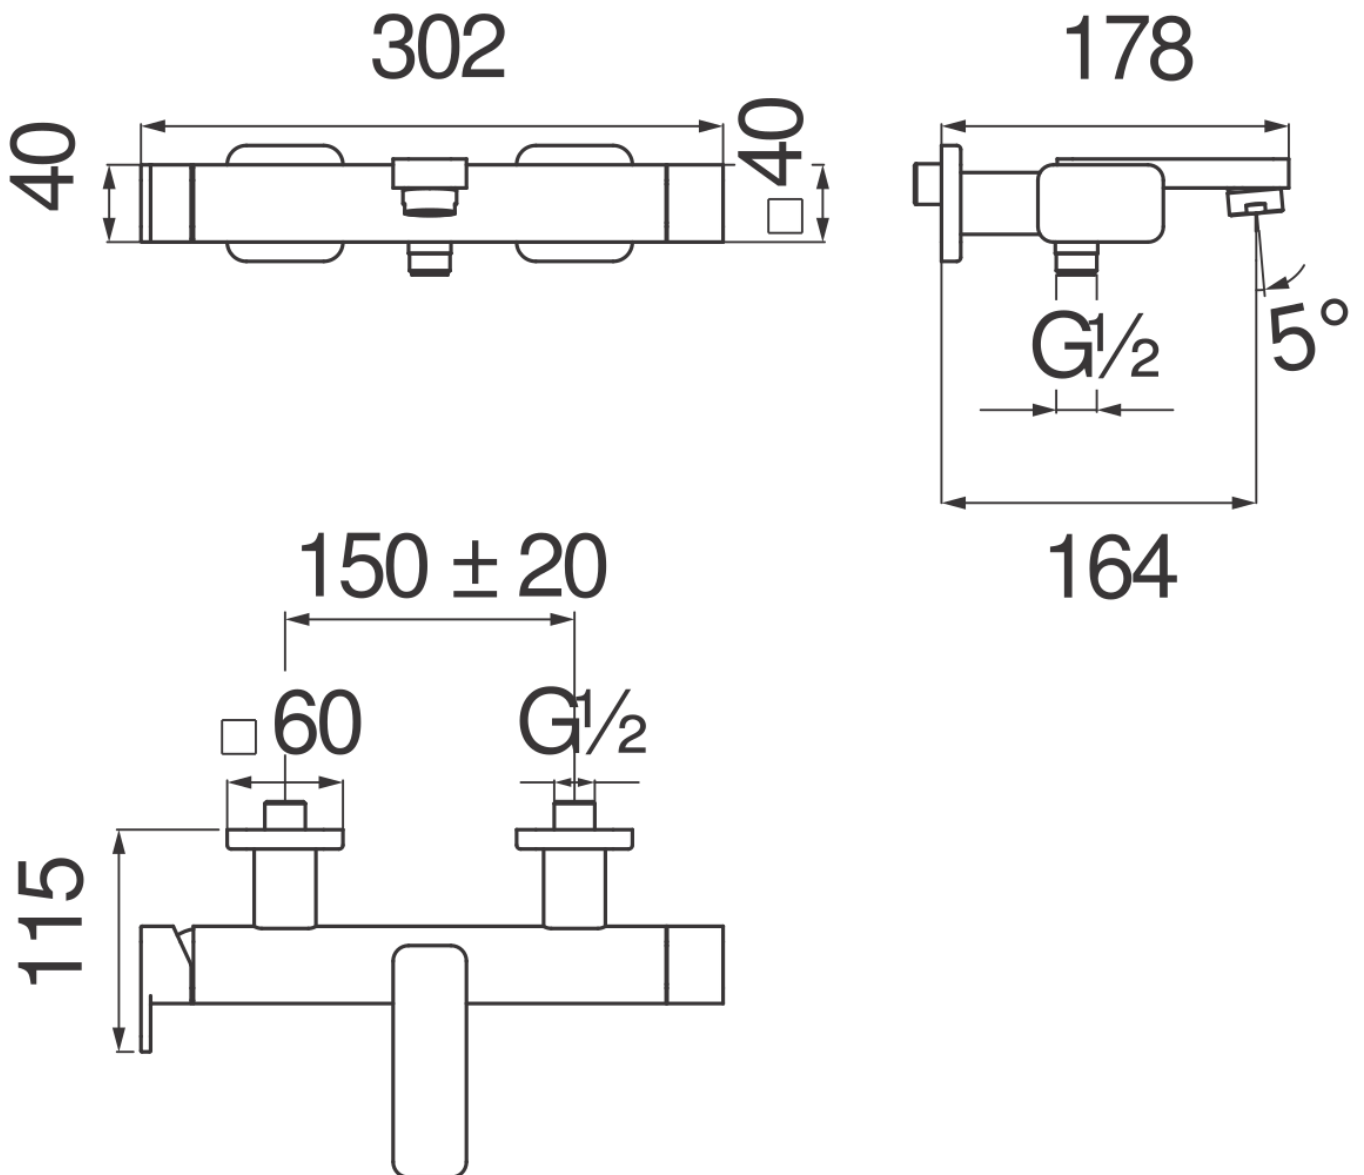

SPECIFICHE

Monocomando esterno

Chrome

Aeratore anticalcare M 24 x 1

Uscita ø 1/2"

Limitatore di portata con freno al 50%

Imballo: 37,1 x 23,7 x 11 cm / 0,00967 m³ / 4,65 kg

CERTIFICAZIONI

DIAGRAMMA DI PORTATA: ACQUA CALDA/FREDDA

DIAGRAMMA DI PORTATA: ACQUA MISCELATA