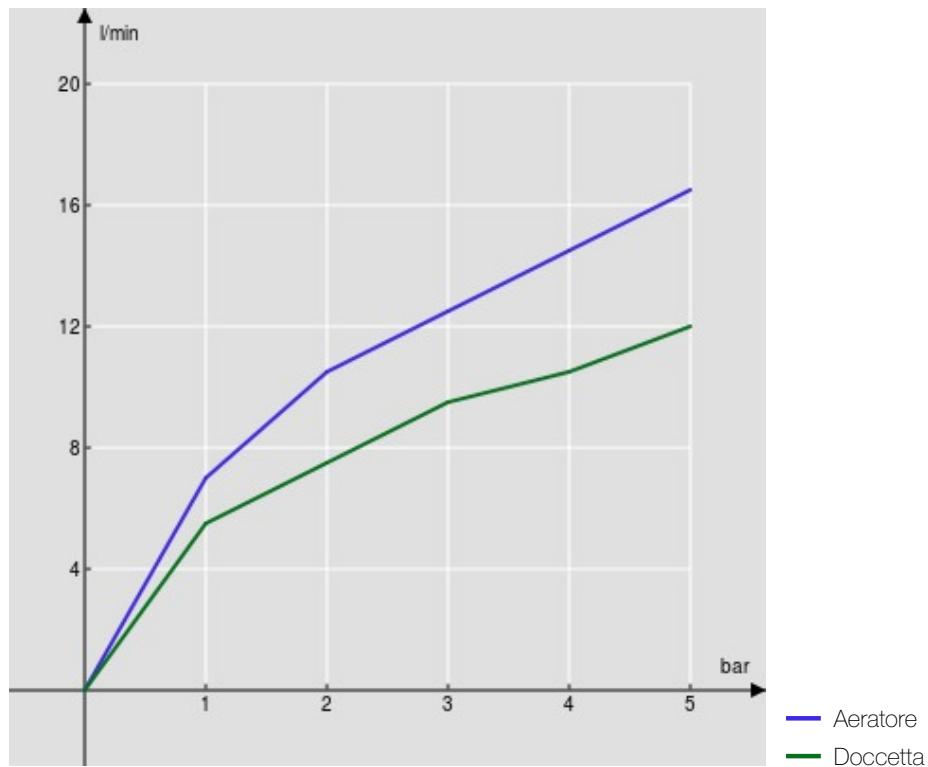

SPECIFICHE

Monocomando esterno

Chrome

Aeratore anticalcare M 24 x 1

Uscita ø 1/2"

Limitatore di portata con freno al 50%

Imballo: 37,1 x 23,7 x 11 cm / 0,00967 m³ / 4,65 kg

CERTIFICAZIONI

DIAGRAMMA DI PORTATA: ACQUA CALDA/FREDDA

DIAGRAMMA DI PORTATA: ACQUA MISCELATA